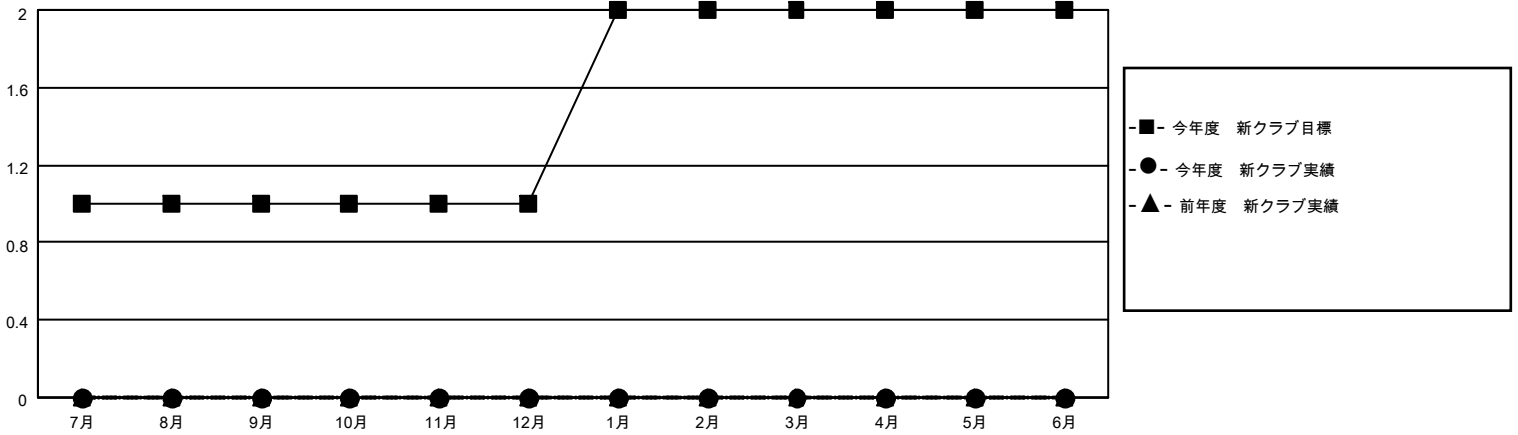

MONTHLY MEMBERSHIP PROGRESS REPORT

地域 JAPAN

District 335 D

Results as of: 6/30/2021

クラブ			
結果：2020-2021			
四半期	新クラブ目標	新クラブ	解散クラブ
7月/8月/9月	1	0	0
10月/11月/12月	0	0	0
1月/2月/3月	1	0	0
4月/5月/6月	0	0	0

名			
結果：2020-2021			
四半期	会員純増目標	会員増強実績	退会者(転籍を含む)実際
7月/8月/9月	20	58	24
10月/11月/12月	20	25	35
1月/2月/3月	20	17	23
4月/5月/6月	20	23	114

新クラブ目標及び実績累計