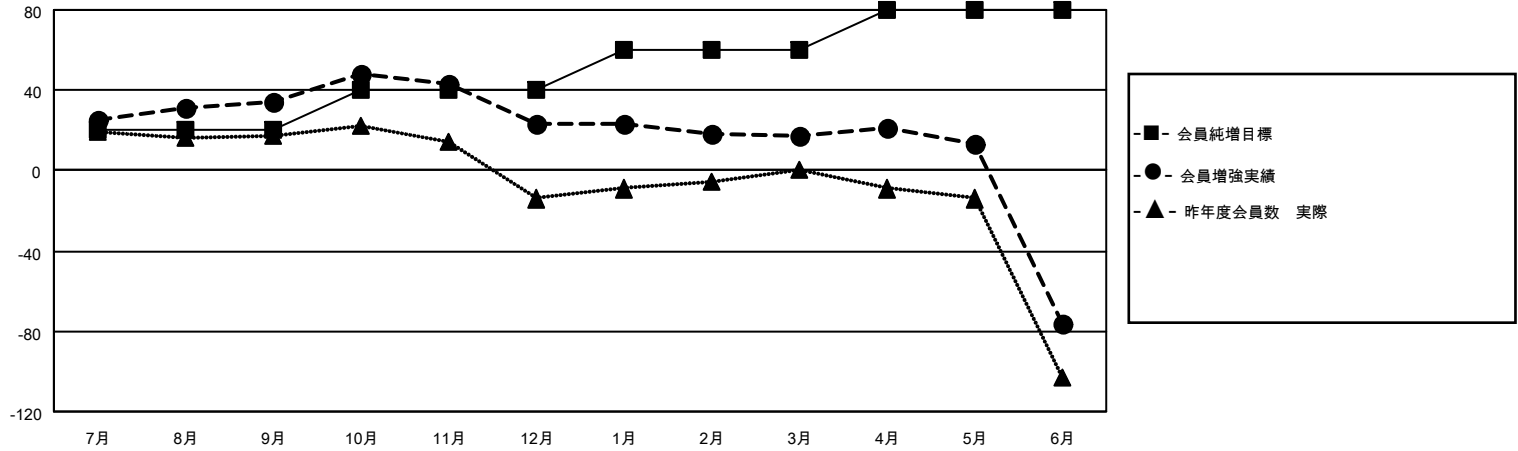

# MONTHLY MEMBERSHIP PROGRESS REPORT

地域 JAPAN

District 335 D

Results as of: 6/30/2021

クラブ			
結果：2020-2021			
四半期	新クラブ目標	新クラブ	解散クラブ
7月/8月/9月	1	0	0
10月/11月/12月	0	0	0
1月/2月/3月	1	0	0
4月/5月/6月	0	0	0

名			
結果：2020-2021			
四半期	会員純増目標	会員増強実績	退会者(転籍を含む)実際
7月/8月/9月	20	58	24
10月/11月/12月	20	25	35
1月/2月/3月	20	17	23
4月/5月/6月	20	23	114

新クラブ目標及び実績累計

会員目標及び実績累計

解散クラブ: 0	35 CLUBS OF 58 一名以上の新会員を登録	<b>男女別</b>
		男性 1,383 (79.48%)
		女性 357 (20.52%)
<b>退会者</b>	<a href="#">会員累計データを見るには、ここをクリック</a>	世帯主/家族会員合計 437
物故会員 14		国際会費半額の家族会員 235
クラブ解散 0		
その他 182		
合計 196		